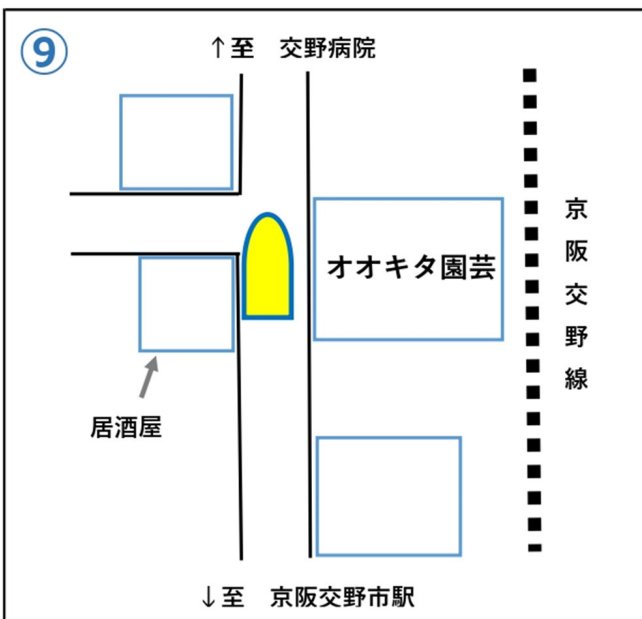

一号車 (私部、幾野方面)

二号車 (天野が原、JR河内磐船駅方面)