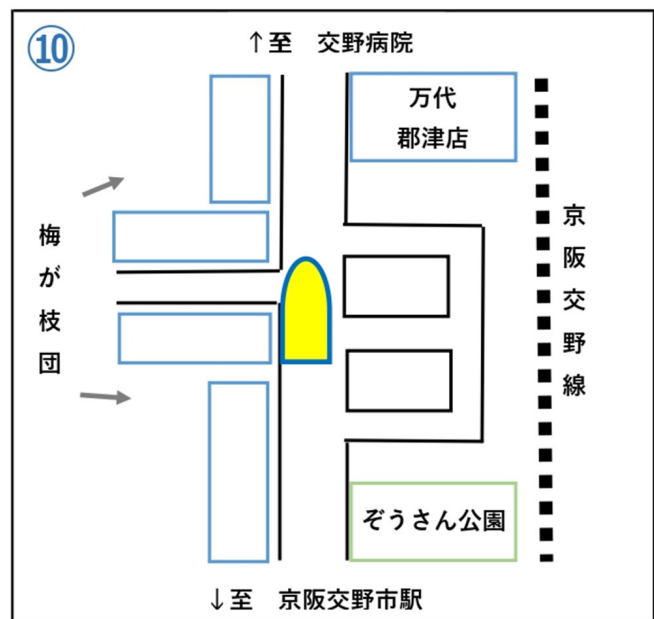

一号車 (私部、幾野方面)

二号車 (天野が原、JR河内磐船駅方面)