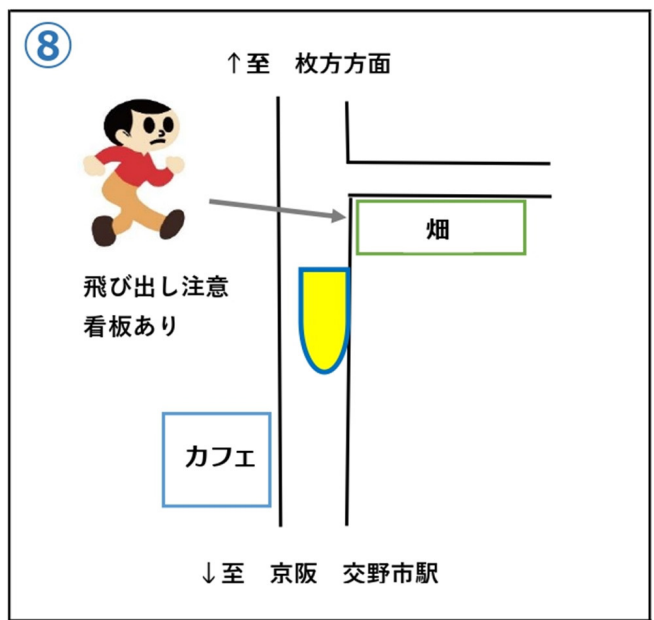

一号車 (私部、幾野方面)

二号車 (天野が原、JR河内磐船駅方面)