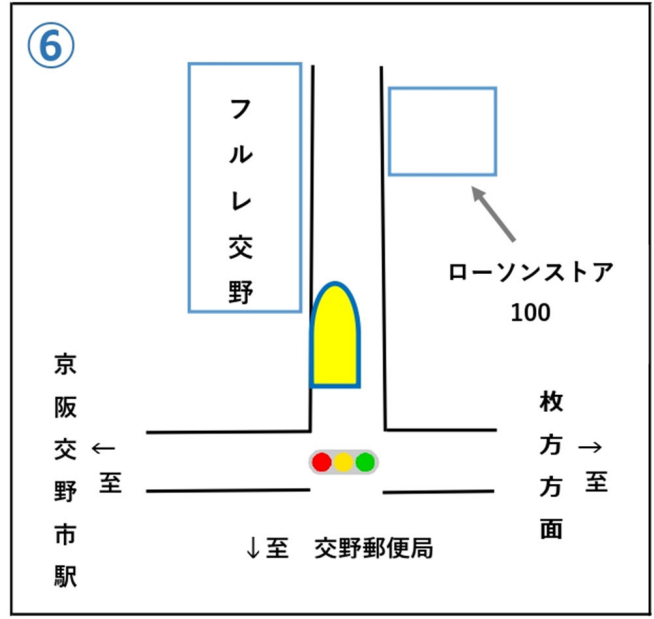

一号車 (私部、幾野方面)

二号車 (天野が原、JR河内磐船駅方面)