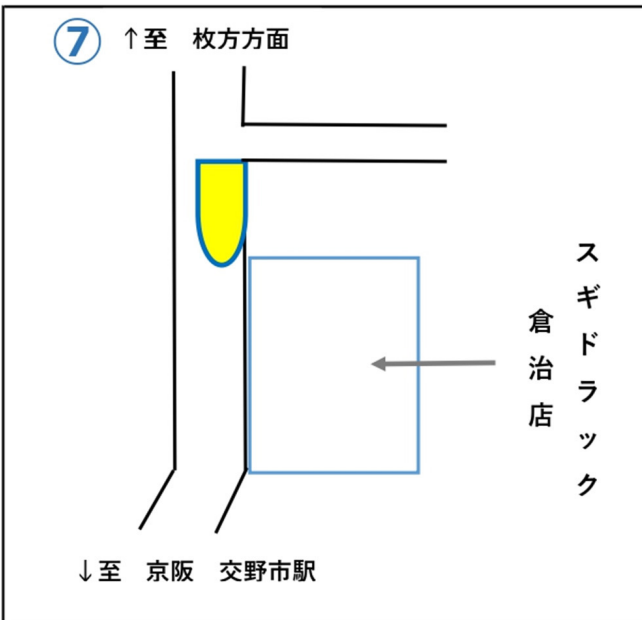

一号車 (私部、幾野方面)

二号車 (天野が原、JR河内磐船駅方面)