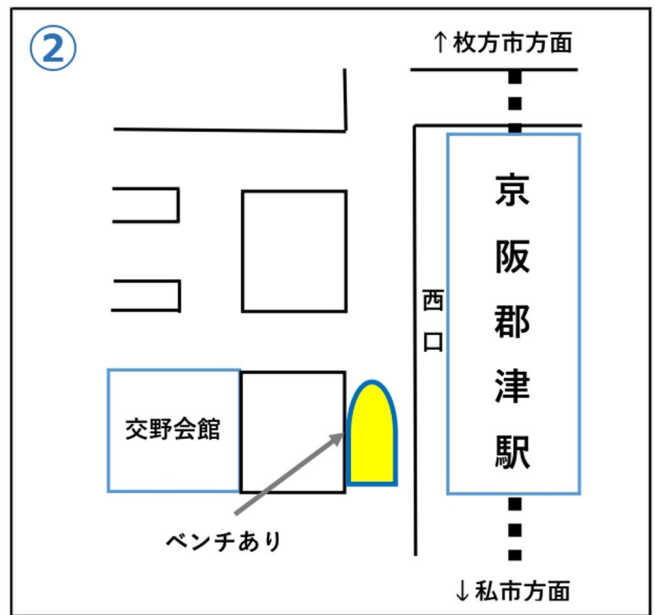

一号車 (私部、幾野方面)

二号車 (天野が原、JR河内磐船駅方面)