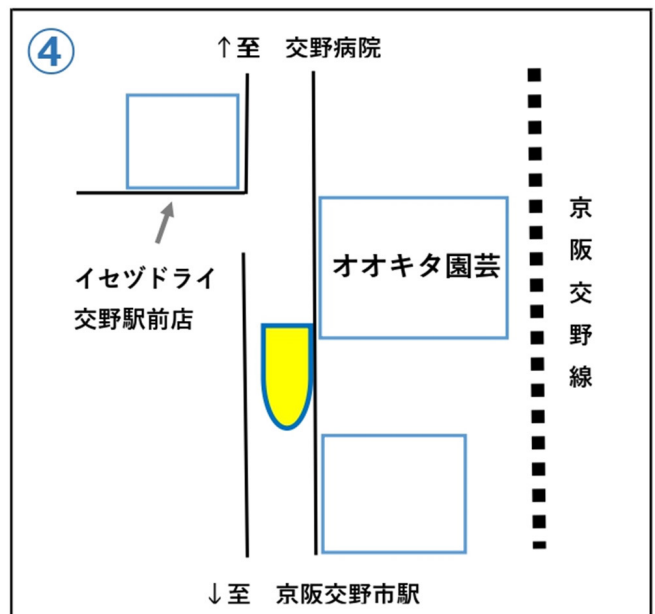

一号車 (私部、幾野方面)

二号車 (天野が原、JR河内磐船駅方面)