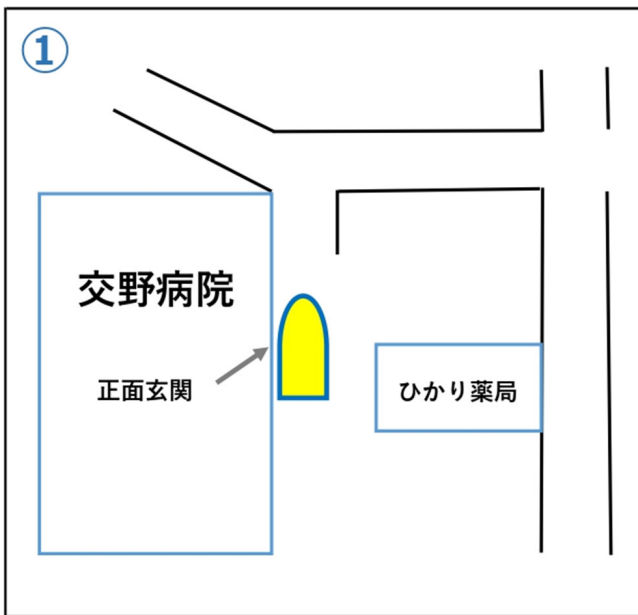

一号車 (私部、幾野方面)

二号車 (天野が原、JR河内磐船駅方面)